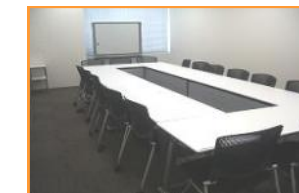

ご利用は無料です

※但し、ご利用に際しては本プラザの設立目的に合わない場合は使用を許可しない場合があります。

第1棟

▶▶ 大会議室 (1階)

▶▶ 小会議室1 (1階)

▶▶ 小会議室4 (3階)

【主な設備機器類】

- ・演台コントロールワゴン
- ・AV機器装置
- ・各種マイクロホン
- ・電動スクリーン
- ・天井収納式
液晶プロジェクター

【会議室貸出し用】

- ・液晶プロジェクター
- ・ポータブルスクリーン
- ・移動型プラズマテレビ
- ・DVDプレーヤー 等々

第2棟

▶▶ 小会議室1 (1階)

▶▶ 小会議室2 (2階)

●本プラザのHPにて予約状況が確認できます。